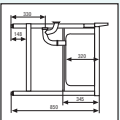

LAVATOIO SU BASAMENTO CON GAMBE

- Sottile and Flatline
- Slitta an'Alga

MODELLO	DIMENSIONI VASCA	DIMENSIONI LAVELLO	m²
SB/7	500 x 500 x 300	700 x 700 x 850 H.	0,41
SB/8	600 x 500 x 320	800 x 700 x 850 H.	0,47

SB1/1/2	500 x 500 x 300	1200 x 700 x 850 H.	0,71
SB1/1/3	500 x 500 x 300	1300 x 700 x 850 H.	0,77
SB1/1/4	600 x 500 x 320	1400 x 700 x 850 H.	0,83

SB2/1/2	500 x 500 x 300	1200 x 700 x 850 H.	0,71
SB2/1/3	500 x 500 x 300	1300 x 700 x 850 H.	0,77
SB2/1/4	600 x 500 x 320	1400 x 700 x 850 H.	0,83

SB3/1/2	500 x 500 x 300	1200 x 700 x 850 H.	0,71
SB3/1/3	500 x 500 x 300	1300 x 700 x 850 H.	0,77
SB3/1/4	600 x 500 x 320	1400 x 700 x 850 H.	0,83

SB4/1/4	400 x 500 x 250	1400 x 700 x 850 H.	0,63
SB4/1/6	500 x 500 x 300	1600 x 700 x 850 H.	0,95
SB4/1/8	600 x 500 x 320	1800 x 700 x 850 H.	1,07
SB4/2/0	600 x 500 x 320	2000 x 700 x 850 H.	1,19

SB5/1/4	400 x 500 x 250	1400 x 700 x 850 H.	0,63
SB5/1/6	500 x 500 x 300	1600 x 700 x 850 H.	0,95
SB5/1/8	600 x 500 x 320	1800 x 700 x 850 H.	1,07
SB5/2/0	600 x 500 x 320	2000 x 700 x 850 H.	1,19

SB6/1/9	500 x 500 x 250	1900 x 700 x 850 H.	1,13
SB6/2/1	600 x 500 x 300	2100 x 700 x 850 H.	1,24
SB6/2/6	600 x 500 x 320	2600 x 700 x 850 H.	1,54