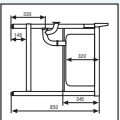

LAVATOIO CON RIPIANO SU GAMBE TORDE DIAMETRO 50 MM.

MODELLO	DIMENSIONI VASCA	DIMENSIONI LAVELLO	m²
L7/7	500 x 500 x 300	700 x 700 x 850 H.	0,41
L7/8	600 x 500 x 320	800 x 700 x 850 H.	0,59

L71/1/2	500 x 500 x 300	1200 x 700 x 850 H.	0,71
L71/1/3	500 x 500 x 300	1300 x 700 x 850 H.	0,77
L71/1/4	600 x 500 x 320	1400 x 700 x 850 H.	0,83

L72/1/2	500 x 500 x 300	1200 x 700 x 850 H.	0,71
L72/1/3	500 x 500 x 300	1300 x 700 x 850 H.	0,77
L72/1/4	600 x 500 x 320	1400 x 700 x 850 H.	0,83

L73/1/2	500 x 500 x 300	1200 x 700 x 850 H.	0,71
L73/1/3	500 x 500 x 300	1300 x 700 x 850 H.	0,77
L73/1/4	600 x 500 x 320	1400 x 700 x 850 H.	0,83

L74/1/4	400 x 500 x 250	1400 x 700 x 850 H.	0,63
L74/1/6	500 x 500 x 300	1600 x 700 x 850 H.	0,95
L74/1/8	600 x 500 x 320	1800 x 700 x 850 H.	1,07
L74/2/0	600 x 500 x 320	2000 x 700 x 850 H.	1,19

L75/1/4	400 x 500 x 250	1400 x 700 x 850 H.	0,63
L75/1/6	500 x 500 x 300	1600 x 700 x 850 H.	0,95
L75/1/8	600 x 500 x 320	1800 x 700 x 850 H.	1,07
L75/2/0	600 x 500 x 320	2000 x 700 x 850 H.	1,19

L77/1/9	500 x 500 x 250	1900 x 700 x 850 H.	1,13
L77/2/1	600 x 500 x 300	2100 x 700 x 850 H.	1,42
L77/2/6	600 x 500 x 320	2600 x 700 x 850 H.	1,54