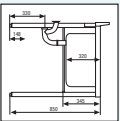

METALTECNICA METALTECNICA METALTECNICA

LAVATOI

LAVATOI

LAVATOI

LAVATOIO SU BASAMENTO CON GAMBE

- Sottile and Flatline
- Slitta an'Alga

MODELLO	DIMENSIONI VASCA	DIMENSIONI LAVELLO	m²
BG/7	500 x 500 x 300	700 x 700 x 850 H.	0,41
BG/8	600 x 500 x 320	800 x 700 x 850 H.	0,47

BG/1/2	500 x 500 x 300	1200 x 700 x 850 H.	0,71
BG/1/3	500 x 500 x 300	1300 x 700 x 850 H.	0,77
BG/1/4	600 x 500 x 320	1400 x 700 x 850 H.	0,83

BG2/1/2	500 x 500 x 300	1200 x 700 x 850 H.	0,71
BG2/1/3	500 x 500 x 300	1300 x 700 x 850 H.	0,77
BG2/1/4	600 x 500 x 320	1400 x 700 x 850 H.	0,83

BG3/1/2	500 x 500 x 300	1200 x 700 x 850 H.	0,71
BG3/1/3	500 x 500 x 300	1300 x 700 x 850 H.	0,77
BG3/1/4	600 x 500 x 320	1400 x 700 x 850 H.	0,83

BG4/1/4	400 x 500 x 250	1400 x 700 x 850 H.	0,63
BG4/1/6	500 x 500 x 300	1600 x 700 x 850 H.	0,95
BG4/1/8	600 x 500 x 320	1800 x 700 x 850 H.	1,07
BG4/2/0	600 x 500 x 320	2000 x 700 x 850 H.	1,19

BG5/1/4	400 x 500 x 250	1400 x 700 x 850 H.	0,63
BG5/1/6	500 x 500 x 300	1600 x 700 x 850 H.	0,95
BG5/1/8	600 x 500 x 320	1800 x 700 x 850 H.	1,07
BG5/2/0	600 x 500 x 320	2000 x 700 x 850 H.	1,19

BG6/1/9	500 x 500 x 300	1900 x 700 x 850 H.	1,13
BG6/2/1	600 x 500 x 320	2100 x 700 x 850 H.	1,24
BG6/2/6	600 x 500 x 320	2600 x 700 x 850 H.	1,54