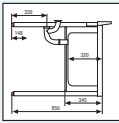

METALTECNICA LAVATOI

LAVATOIO SU BASAMENTO - CON GAMBE E PIANO INFERIORE GRIGLIATO

• Spalten mit Füßern mit Gabel-Zwischenboden

• Spalte mit abgesetztem Boden